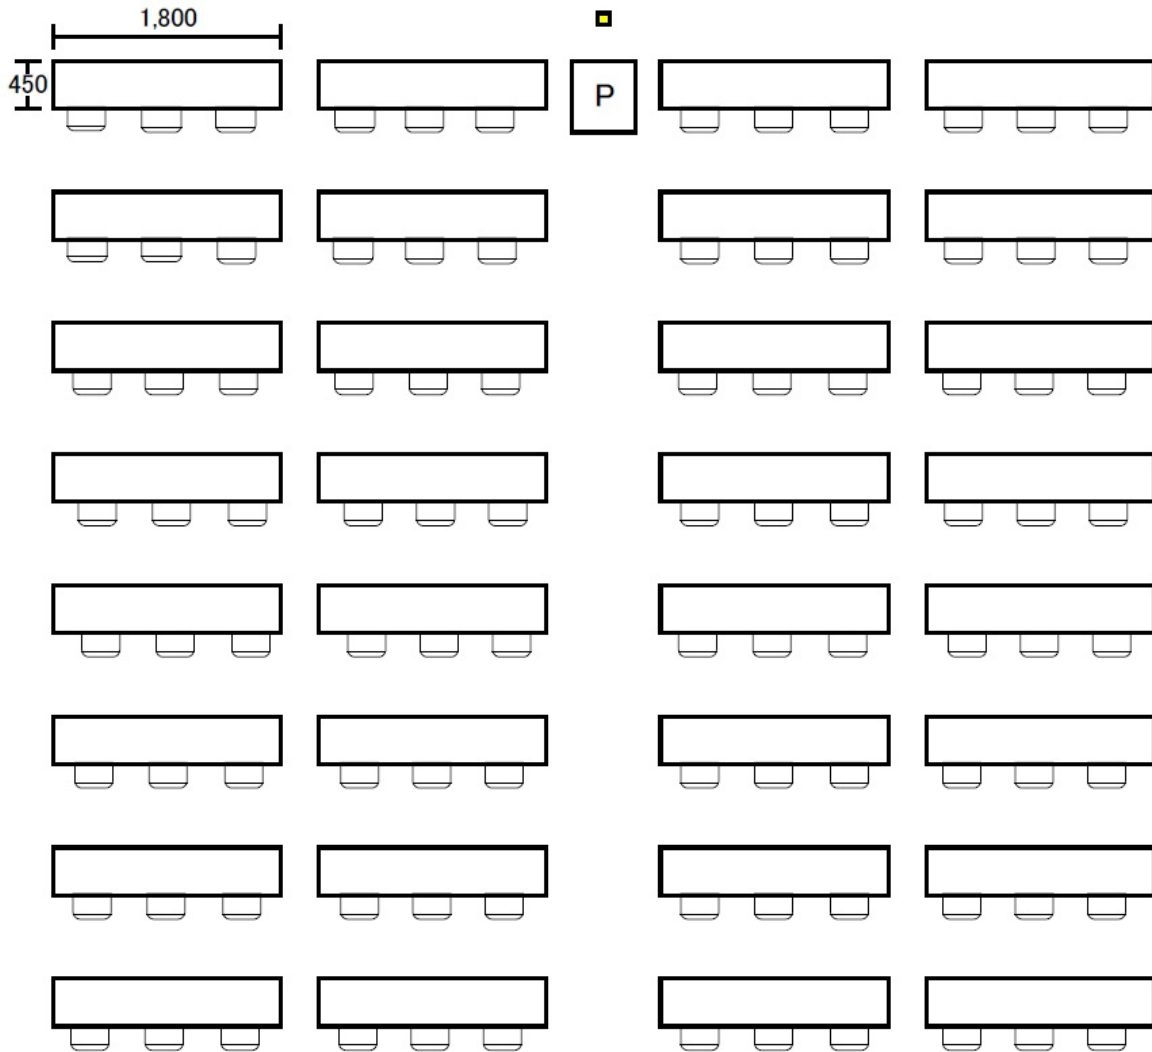

10,100

スクリーン

ホワイトボード

96人収容

AB室 114m²

11,300

■ コンセント

天井高 3.000